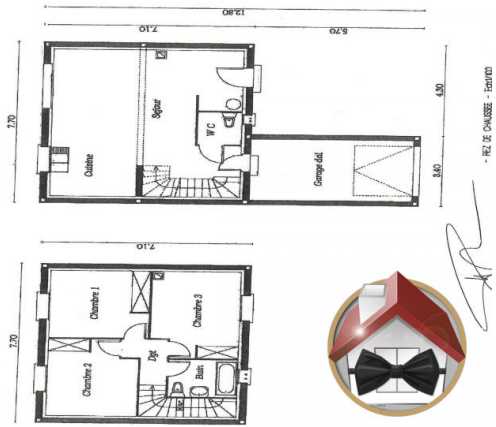

• SIRET 750 001 364 00025 • Carte pro Transactions sur Immeubles et Fonds de Commerce, n° 2014/34/2855, Préfecture de l'Hérault 0 • N° RCP
MRCSIMO201 4050000000000008441A00 auprès de Mat-Riscx 30 Allée des Platanes - 77100 Meaux
Document non contractuel